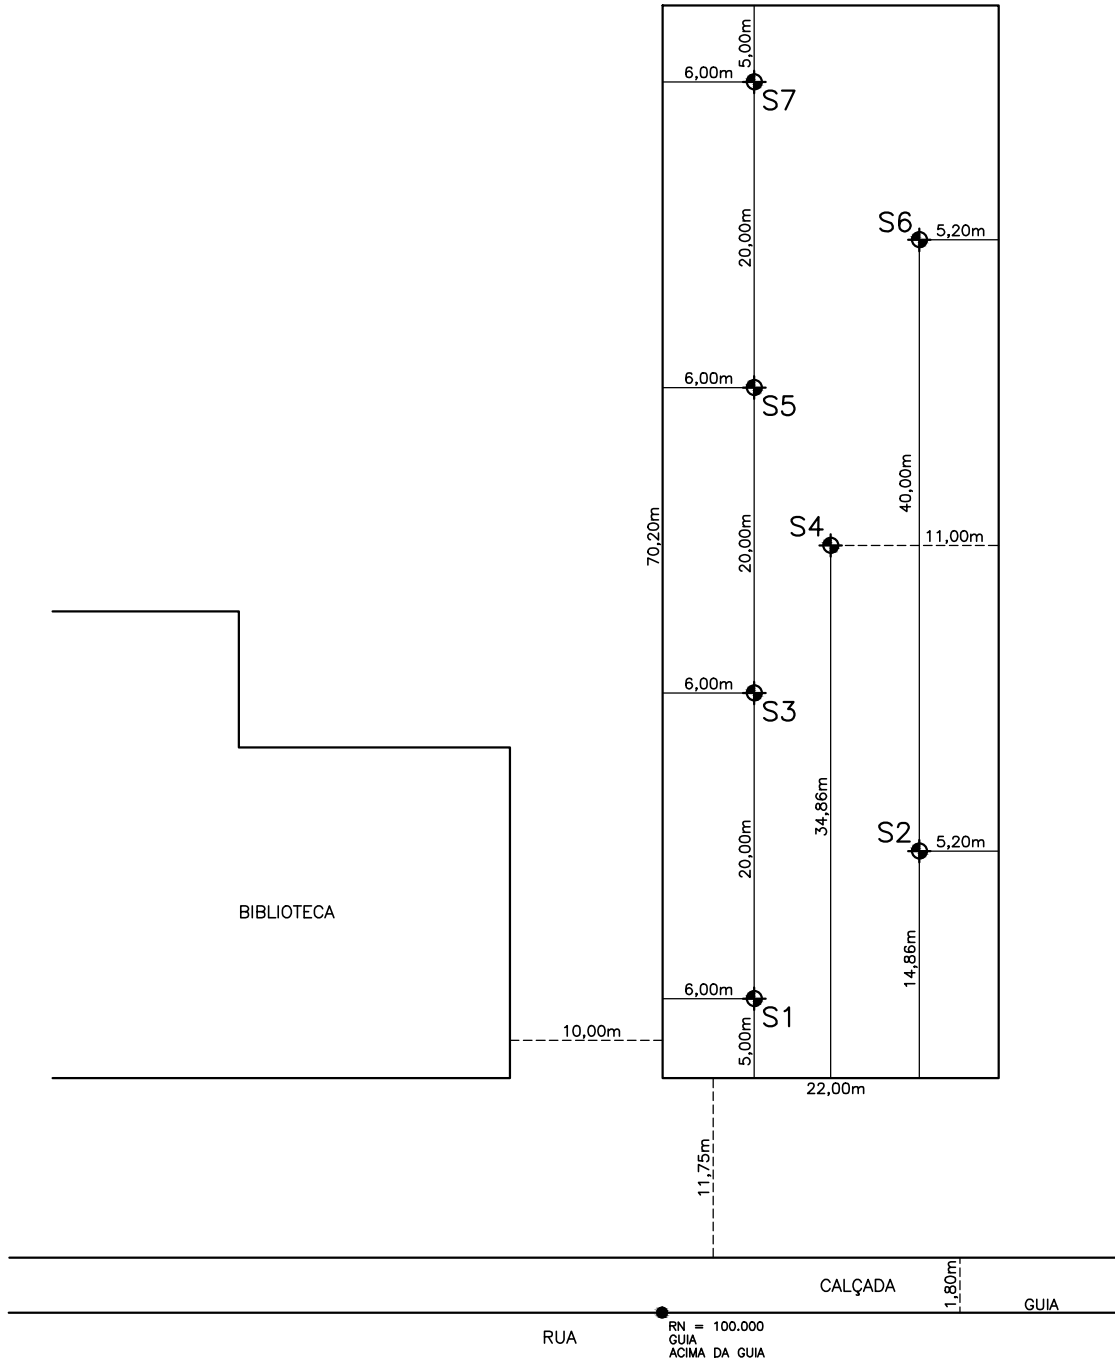

LOCALIZAÇÃO DOS FUROS SEM ESCALA

HSOENVIL®
ENGENHARIA DE FUNDAÇÕES

ASSIS (Matriz) - Rua Brasil, 79 - (18) 3302-3333
SOROCABA - Av. Ipanema, 4.640 - (15) 3223-5555
MARÍLIA - Rua 24 de Dezembro, 2.690 - (14) 3454-0303
P. PRUDENTE - Av. Pres. Juscelino K., 3.805 - (18) 3908-4354

CLIENTE: FEMA - FUNDAÇÃO EDUC. DO MUNIC. DE ASSIS.

OBRA: CONSTR. NOVO BLOCO - CURSO DE MEDICINA.

LOCAL: AV. GETÚLIO VARGAS, 1200 - ASSIS - SP.

Des.: C	Revisão	Data	Metros	Desenho
Ronaldo...		07/11/18	179,76m	N° 15726